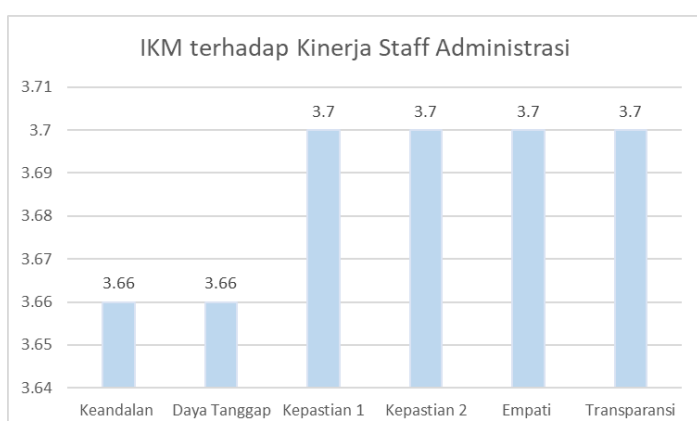

DATA 2

IKM terhadap Kinerja Staff Administratif